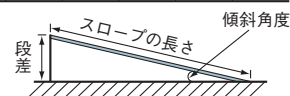

ダンロップホームプロダクツ

●落下防止のエッジが付いているので、安心して使用できます。

ダンスロープライト

商品番号	レンタル	保険適用	販売
C3-144 R-125E <8541>	¥7,000	¥700	¥147,000
C3-145 R-165E <8542>	¥7,000	¥700	¥178,500
C3-146 R-205E <8543>	¥8,000	¥800	¥210,000
C3-147 R-255E <8568>	¥8,000	¥800	¥262,500

(税込)

サイズ: (C3-144) 幅785×長さ1,250×高さ53mm
(C3-145) 幅785×長さ1,650×高さ53mm
(C3-146) 幅785×長さ2,050×高さ53mm
(C3-147) 幅785×長さ2,550×高さ53mm

重量: (C3-144) 6.0kg, (C3-145) 8.0kg,
(C3-146) 10.0kg, (C3-147) 14.0kg

最大段差: (C3-144) 300mm, (C3-145) 400mm,
(C3-146) 500mm, (C3-147) 600mm

材質: カーボンファイバー 耐荷重: 300kg