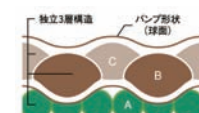

### クレイドセット

商品番号			レンタル	保険適用	販売	
B1-115	83cm幅ノーマルタイプ	<MCRD83A>	¥15,000	¥1,500	¥260,400	83cm幅 レギュラー
B1-126	91cm幅ノーマルタイプ	<MCRD91A>	¥15,000	¥1,500	¥260,400	91cm幅 レギュラー

(税込)

サイズ：(B1-115)幅830×長さ1,910mm  
(B1-126)幅910×長さ1,910mm  
材質：ウレタンフィルム

- 設定した体位変換と体位保持を自動で行います。
- 深夜の体位変換など利用者の安眠確保と介護者の負担軽減を実現します。
- 体位変換動作4種類(左⇄上⇄右)、(左⇄上)、(上⇄右)、(左⇄右)
- 各体位保持時間4段階(15分、30分、1時間、2時間)
- 傾き角度3段階(8°、15°、20°)

バンブ形状

独立3層

910・830

重量  
(B1-115) 7.5kg  
(B1-126) 7.9kg  
体位変換時最大330